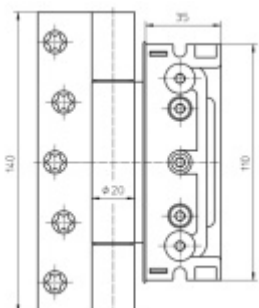

Produktový list

platný k 10. 6. 2026

luxusnikovani.cz
DELIVERED BY EFB

Simonswerk Baka Protect 4048 3D K

SIMONSWERK

Bezpečnostní závěsový systém na dřevěné vchodové dveře s volitelnou ochranou proti vysazení

Nosnost sady tří pantů: 120 kg

Komfortní 3D seřízení +/- 3 mm

Uvnitř uložený čep nepřechází

Pravolevý, bezúdržbový

Uvedená cena za sadu tří pantů

Množství větší než 20 ks poptávejte individuálně

Bílá RAL 9016 (SW 070)

[Simonswerk Baka Protect 4048 3D K](#)
[Bílá RAL 9016 (SW 070)](#)

DETAIL

Termín bude prověřen u dodavatele

113,67 € bez DPH
137,54 € s DPH

Nerez kartáčovaná (SW 040)

[Simonswerk Baka Protect 4048 3D K](#)
[Nerez kartáčovaná (SW 040)](#)

DETAIL

Termín bude prověřen u dodavatele

167,31 € bez DPH
202,44 € s DPH

Pozink (SW 110)