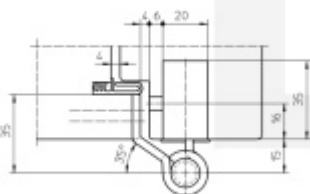

Produktový list

platný k 10. 6. 2026

luxusnikovani.cz
DELIVERED BY EFB

Simonswerk Baka Protect 4048 3D K

SIMONSWERK

Bezpečnostní závěsový systém na dřevěné vchodové dveře s volitelnou ochranou proti vysazení

Nosnost sady tří pantů: 120 kg

Komfortní 3D seřízení +/- 3 mm

Uvnitř uložený čep nepřechází

Pravolevý, bezúdržbový

Uvedená cena za sadu tří pantů

Množství větší než 20 ks poptávejte individuálně

Bílá RAL 9016 (SW 070)

[Simonswerk Baka Protect 4048 3D K](#)
[Bílá RAL 9016 (SW 070)](#)

DETAIL

Termín bude prověřen u dodavatele

113,67 € bez DPH
137,54 € s DPH

Nerez kartáčovaná (SW 040)

[Simonswerk Baka Protect 4048 3D K](#)
[Nerez kartáčovaná (SW 040)](#)

DETAIL

Termín bude prověřen u dodavatele

167,31 € bez DPH
202,44 € s DPH

Pozink (SW 110)