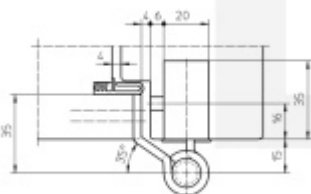

Produktový list

platný k 26. 4. 2026

luxusnikovani.cz
DELIVERED BY EFB

Simonswerk Baka Protect 4048 3D K

SIMONSWERK

Bezpečnostní závěsový systém na dřevěné vchodové dveře s volitelnou ochranou proti vysazení

Nosnost sady tří pantů: 120 kg

Komfortní 3D seřízení +/- 3 mm

Uvnitř uložený čep nepřechází

Pravolevý, bezúdržbový

Uvedená cena za sadu tří pantů

Množství větší než 20 ks poptávejte individuálně

Bílá RAL 9016 (SW 070)

[Simonswerk Baka Protect 4048 3D K](#)
[Bílá RAL 9016 (SW 070)](#)

DETAIL

Termín bude prověřen u dodavatele

113,67 € bez DPH
137,54 € s DPH

Nerez kartáčovaná (SW 040)

[Simonswerk Baka Protect 4048 3D K](#)
[Nerez kartáčovaná (SW 040)](#)

DETAIL

Termín bude prověřen u dodavatele

167,31 € bez DPH
202,44 € s DPH

Pozink (SW 110)