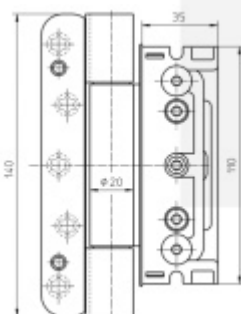

Produktový list

platný k 9. 5. 2026

luxusnikovani.cz
DELIVERED BY EFB

Simonswerk Baka Protect 4010 3D

SIMONSWERK

Bezpečnostní závěsový systém na dřevěné vchodové dveře s volitelnou ochranou proti vysazení

Nosnost sady tří pantů: 160 Kg

Pro 15, 18 mm přesah - viz. technické detaily

Komfortní 3D seřízení +/- 3 mm

Minimální hloubka zafrézování

Uvnitř uložený čep nepřechází

Pravolevý, bezúdržbový

Uvedená cena je za nedělitelnou sadu tří pantů

Možnost přiojednat dodatečný čtvrtý pant

Množství větší než 20 ks požádejte individuálně

Bílá RAL 9016 (SW 070)

[Simonswerk Baka Protect 4010 3D](#)
[Bílá RAL 9016 (SW 070)](#)

DETAIL

Termín bude prověřen u dodavatele

2 785 Kč bez DPH
3 369,85 Kč s DPH

Nerez kartáčovaná (SW 040)