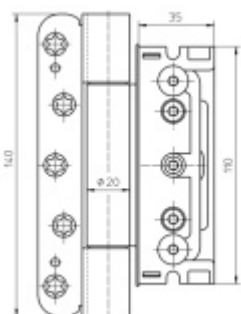

Produktový list

platný k 9. 5. 2026

luxusnikovani.cz
DELIVERED BY EFB

Simonswerk Baka Protect 4010 3D

SIMONSWERK

Bezpečnostní závěsový systém na dřevěné vchodové dveře s volitelnou ochranou proti vysazení

Nosnost sady tří pantů: 160 Kg

Pro 15, 18 mm přesah - viz. technické detaily

Komfortní 3D seřízení +/- 3 mm

Minimální hloubka zafrézování

Uvnitř uložený čep nepřechází

Pravolevý, bezúdržbový

Uvedená cena je za nedělitelnou sadu tří pantů

Možnost přiojednat dodatečný čtvrtý pant

Množství větší než 20 ks požádejte individuálně

Bílá RAL 9016 (SW 070)

[Simonswerk Baka Protect 4010 3D](#)
[Bílá RAL 9016 (SW 070)](#)

DETAIL

Termín bude prověřen u dodavatele

2 785 Kč bez DPH
3 369,85 Kč s DPH

Nerez kartáčovaná (SW 040)