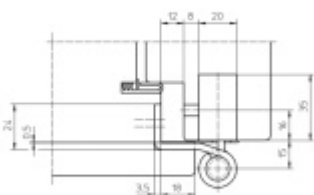

Produktový list

platný k 9. 5. 2026

luxusnikovani.cz
DELIVERED BY EFB

Simonswerk Baka Protect 4010 3D

SIMONSWERK

Bezpečnostní závěsový systém na dřevěné vchodové dveře s volitelnou ochranou proti vysazení

Nosnost sady tří pantů: 160 Kg

Pro 15, 18 mm přesah - viz. technické detaily

Komfortní 3D seřízení +/- 3 mm

Minimální hloubka zafrézování

Uvnitř uložený čep nepřechází

Pravolevý, bezúdržbový

Uvedená cena je za nedělitelnou sadu tří pantů

Možnost přiojednat dodatečný čtvrtý pant

Množství větší než 20 ks požádejte individuálně

Bílá RAL 9016 (SW 070)

[Simonswerk Baka Protect 4010 3D](#)
[Bílá RAL 9016 (SW 070)](#)

DETAIL

Termín bude prověřen u dodavatele

2 785 Kč bez DPH
3 369,85 Kč s DPH

Nerez kartáčovaná (SW 040)