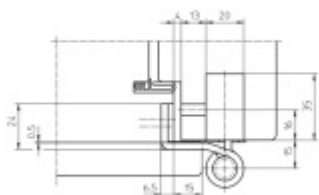

Produktový list

platný k 9. 5. 2026

luxusnikovani.cz
DELIVERED BY EFB

Simonswerk Baka Protect 4010 3D

SIMONSWERK

Bezpečnostní závěsový systém na dřevěné vchodové dveře s volitelnou ochranou proti vysazení

Nosnost sady tří pantů: 160 Kg

Pro 15, 18 mm přesah - viz. technické detaily

Komfortní 3D seřízení +/- 3 mm

Minimální hloubka zafrézování

Uvnitř uložený čep nepřechází

Pravolevý, bezúdržbový

Uvedená cena je za nedělitelnou sadu tří pantů

Možnost přiojednat dodatečný čtvrtý pant

Množství větší než 20 ks požádejte individuálně

Bílá RAL 9016 (SW 070)

[Simonswerk Baka Protect 4010 3D](#)
[Bílá RAL 9016 (SW 070)](#)

DETAIL

Termín bude prověřen u dodavatele

2 785 Kč bez DPH
3 369,85 Kč s DPH

Nerez kartáčovaná (SW 040)