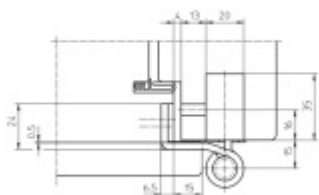

Produktový list

platný k 3. 6. 2026

luxusnikovani.cz
DELIVERED BY EFB

Simonswerk Baka Protect 4010 3D

SIMONSWERK

Bezpečnostní závěsový systém na dřevěné vchodové dveře s volitelnou ochranou proti vysazení

Nosnost sady tří pantů: 160 Kg

Pro 15, 18 mm přesah - viz. technické detaily

Komfortní 3D seřízení +/- 3 mm

Minimální hloubka zafrézování

Uvnitř uložený čep nepřechází

Pravolevý, bezúdržbový

Uvedená cena je za nedělitelnou sadu tří pantů

Možnost přiojednat dodatečný čtvrtý pant

Množství větší než 20 ks požádejte individuálně

Bílá RAL 9016 (SW 070)

[Simonswerk Baka Protect 4010 3D](#)
[Bílá RAL 9016 (SW 070)](#)

DETAIL

Termín bude prověřen u dodavatele

113,67 € bez DPH
137,54 € s DPH

Nerez kartáčovaná (SW 040)