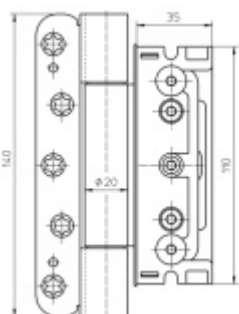

Produktový list

platný k 3. 6. 2026

luxusnikovani.cz
DELIVERED BY EFB

Simonswerk Baka Protect 4010 3D

SIMONSWERK

Bezpečnostní závěsový systém na dřevěné vchodové dveře s volitelnou ochranou proti vysazení

Nosnost sady tří pantů: 160 Kg

Pro 15, 18 mm přesah - viz. technické detaily

Komfortní 3D seřízení +/- 3 mm

Minimální hloubka zafrézování

Uvnitř uložený čep nepřechází

Pravolevý, bezúdržbový

Uvedená cena je za nedělitelnou sadu tří pantů

Možnost přiojednat dodatečný čtvrtý pant

Množství větší než 20 ks požádejte individuálně

Bílá RAL 9016 (SW 070)

[Simonswerk Baka Protect 4010 3D](#)
[Bílá RAL 9016 (SW 070)](#)

DETAIL

Termín bude prověřen u dodavatele

113,67 € bez DPH
137,54 € s DPH

Nerez kartáčovaná (SW 040)