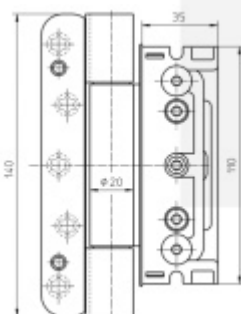

Produktový list

platný k 3. 6. 2026

luxusnikovani.cz
DELIVERED BY EFB

Simonswerk Baka Protect 4010 3D

SIMONSWERK

Bezpečnostní závěsový systém na dřevěné vchodové dveře s volitelnou ochranou proti vysazení

Nosnost sady tří pantů: 160 Kg

Pro 15, 18 mm přesah - viz. technické detaily

Komfortní 3D seřízení +/- 3 mm

Minimální hloubka zafrézování

Uvnitř uložený čep nepřechází

Pravolevý, bezúdržbový

Uvedená cena je za nedělitelnou sadu tří pantů

Možnost přiojednat dodatečný čtvrtý pant

Množství větší než 20 ks požádejte individuálně

Bílá RAL 9016 (SW 070)

[Simonswerk Baka Protect 4010 3D](#)
[Bílá RAL 9016 (SW 070)](#)

DETAIL

Termín bude prověřen u dodavatele

113,67 € bez DPH
137,54 € s DPH

Nerez kartáčovaná (SW 040)