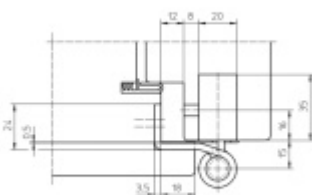

Produktový list

platný k 3. 6. 2026

luxusnikovani.cz
DELIVERED BY EFB

Simonswerk Baka Protect 4010 3D

SIMONSWERK

Bezpečnostní závěsový systém na dřevěné vchodové dveře s volitelnou ochranou proti vysazení

Nosnost sady tří pantů: 160 Kg

Pro 15, 18 mm přesah - viz. technické detaily

Komfortní 3D seřízení +/- 3 mm

Minimální hloubka zafrézování

Uvnitř uložený čep nepřechází

Pravolevý, bezúdržbový

Uvedená cena je za nedělitelnou sadu tří pantů

Možnost přiojednat dodatečný čtvrtý pant

Množství větší než 20 ks požádejte individuálně

Bílá RAL 9016 (SW 070)

[Simonswerk Baka Protect 4010 3D](#)
[Bílá RAL 9016 (SW 070)](#)

DETAIL

Termín bude prověřen u dodavatele

113,67 € bez DPH
137,54 € s DPH

Nerez kartáčovaná (SW 040)