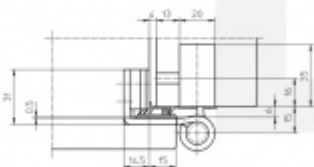

Nerez kartáčovaná

[Simonswerk Baka Protect 4010 3D FD](#)
[Nerez kartáčovaná](#)

DETAIL

Termín bude prověřen u dodavatele

4 017 Kč bez DPH
4 860,57 Kč s DPH

Bílá RAL 9016

[Simonswerk Baka Protect 4010 3D FD](#)
[Bílá RAL 9016](#)

DETAIL

Termín bude prověřen u dodavatele

2 730 Kč bez DPH
3 303,3 Kč s DPH