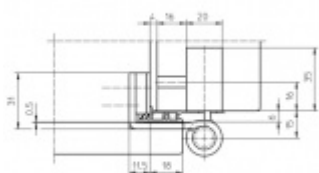

Nerez kartáčovaná

[Simonswerk Baka Protect 4010 3D FD](#)
[Nerez kartáčovaná](#)

DETAIL

Termín bude prověřen u dodavatele

4 017 Kč bez DPH
4 860,57 Kč s DPH

Bílá RAL 9016

[Simonswerk Baka Protect 4010 3D FD](#)
[Bílá RAL 9016](#)

DETAIL

Termín bude prověřen u dodavatele

2 730 Kč bez DPH
3 303,3 Kč s DPH