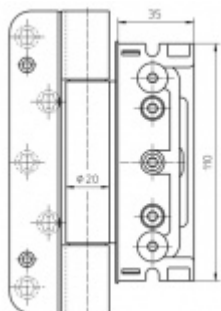

Nerez kartáčovaná

[Simonswerk Baka Protect 4010 3D FD](#)
[Nerez kartáčovaná](#)

DETAIL

Termín bude prověřen u dodavatele

4 017 Kč bez DPH
4 860,57 Kč s DPH

Bílá RAL 9016

[Simonswerk Baka Protect 4010 3D FD](#)
[Bílá RAL 9016](#)

DETAIL

Termín bude prověřen u dodavatele

2 730 Kč bez DPH
3 303,3 Kč s DPH