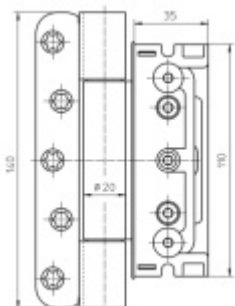

Produktový list

platný k 19. 4. 2026

luxusnikovani.cz
DELIVERED BY EFB

Simonswerk Baka Protect 4020 3D

SIMONSWERK

Bezpečnostní závěsový systém na dřevěné vchodové dveře s volitelnou ochranou proti vysazení

Nosnost sady tří pantů: 160 Kg

Pro 20 mm přesah - viz. technické detaily

Komfortní 3D seřízení +/- 3 mm

Minimální hloubka zafrézování

Uvnitř uložený čep nepřechází

Pravolevý, bezúdržbový

Uvedená cena je za nedělitelnou sadu tří pantů

Možnost přibjednat dodatečný čtvrtý pant

Množství větší než 20 ks poptávejte individuálně

Bílá RAL 9016 (SW 070)

[Simonswerk Baka Protect 4020 3D](#)
[Bílá RAL 9016 (SW 070)](#)

DETAIL

Termín bude prověřen u dodavatele

2 785 Kč bez DPH
3 369,85 Kč s DPH

Nerez kartáčovaná (SW 040)

[Simonswerk Baka Protect 4020 3D](#)
[Nerez kartáčovaná (SW 040)](#)

DETAIL

Termín bude prověřen u dodavatele

4 099 Kč bez DPH
4 959,79 Kč s DPH

Pozink (SW 110)