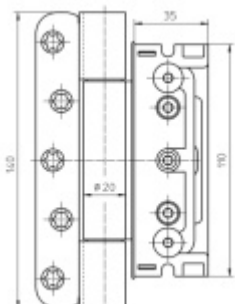

Produktový list

platný k 3. 6. 2026

luxusnikovani.cz
DELIVERED BY EFB

Simonswerk Baka Protect 4020 3D

SIMONSWERK

Bezpečnostní závěsový systém na dřevěné vchodové dveře s volitelnou ochranou proti vysazení

Nosnost sady tří pantů: 160 Kg

Pro 20 mm přesah - viz. technické detaily

Komfortní 3D seřízení +/- 3 mm

Minimální hloubka zafrézování

Uvnitř uložený čep nepřechází

Pravolevý, bezúdržbový

Uvedená cena je za nedělitelnou sadu tří pantů

Možnost přibjednat dodatečný čtvrtý pant

Množství větší než 20 ks poptávejte individuálně

Bílá RAL 9016 (SW 070)

[Simonswerk Baka Protect 4020 3D](#)
[Bílá RAL 9016 (SW 070)](#)

DETAIL

Termín bude prověřen u dodavatele

2 785 Kč bez DPH
3 369,85 Kč s DPH

Nerez kartáčovaná (SW 040)

[Simonswerk Baka Protect 4020 3D](#)
[Nerez kartáčovaná (SW 040)](#)

DETAIL

Termín bude prověřen u dodavatele

4 099 Kč bez DPH
4 959,79 Kč s DPH

Pozink (SW 110)