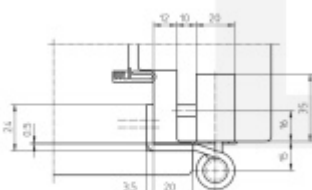

Produktový list

platný k 19. 4. 2026

luxusnikovani.cz
DELIVERED BY EFB

Simonswerk Baka Protect 4020 3D

SIMONSWERK

Bezpečnostní závěsový systém na dřevěné vchodové dveře s volitelnou ochranou proti vysazení

Nosnost sady tří pantů: 160 Kg

Pro 20 mm přesah - viz. technické detaily

Komfortní 3D seřízení +/- 3 mm

Minimální hloubka zafrézování

Uvnitř uložený čep nepřechází

Pravolevý, bezúdržbový

Uvedená cena je za nedělitelnou sadu tří pantů

Možnost přibjednat dodatečný čtvrtý pant

Množství větší než 20 ks poptávejte individuálně

Bílá RAL 9016 (SW 070)

[Simonswerk Baka Protect 4020 3D](#)
[Bílá RAL 9016 (SW 070)](#)

DETAIL

Termín bude prověřen u dodavatele

2 785 Kč bez DPH
3 369,85 Kč s DPH

Nerez kartáčovaná (SW 040)

[Simonswerk Baka Protect 4020 3D](#)
[Nerez kartáčovaná (SW 040)](#)

DETAIL

Termín bude prověřen u dodavatele

4 099 Kč bez DPH
4 959,79 Kč s DPH

Pozink (SW 110)