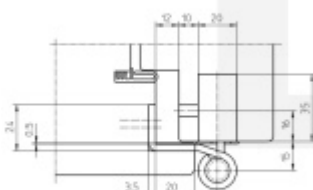

Produktový list

platný k 3. 6. 2026

luxusnikovani.cz
DELIVERED BY EFB

Simonswerk Baka Protect 4020 3D

SIMONSWERK

Bezpečnostní závěsový systém na dřevěné vchodové dveře s volitelnou ochranou proti vysazení

Nosnost sady tří pantů: 160 Kg

Pro 20 mm přesah - viz. technické detaily

Komfortní 3D seřízení +/- 3 mm

Minimální hloubka zafrézování

Uvnitř uložený čep nepřechází

Pravolevý, bezúdržbový

Uvedená cena je za nedělitelnou sadu tří pantů

Možnost přibjednat dodatečný čtvrtý pant