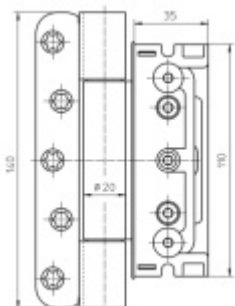

Produktový list

platný k 8. 6. 2026

luxusnikovani.cz
DELIVERED BY EFB

Simonswerk Baka Protect 4020 3D

SIMONSWERK

Bezpečnostní závěsový systém na dřevěné vchodové dveře s volitelnou ochranou proti vysazení

Nosnost sady tří pantů: 160 Kg

Pro 20 mm přesah - viz. technické detaily

Komfortní 3D seřízení +/- 3 mm

Minimální hloubka zafrézování

Uvnitř uložený čep nepřechází

Pravolevý, bezúdržbový

Uvedená cena je za nedělitelnou sadu tří pantů

Možnost přibjednat dodatečný čtvrtý pant

Množství větší než 20 ks poptávejte individuálně

Bílá RAL 9016 (SW 070)

[Simonswerk Baka Protect 4020 3D](#)
[Bílá RAL 9016 (SW 070)](#)

DETAIL

Termín bude prověřen u dodavatele

113,67 € bez DPH
137,54 € s DPH

Nerez kartáčovaná (SW 040)

[Simonswerk Baka Protect 4020 3D](#)
[Nerez kartáčovaná (SW 040)](#)

DETAIL

Termín bude prověřen u dodavatele

167,31 € bez DPH
202,44 € s DPH

Pozink (SW 110)