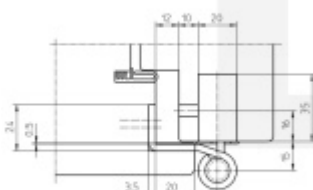

## Simonswerk Baka Protect 4020 3D

**SIMONSWERK**

Bezpečnostní závěsový systém na dřevěné vchodové dveře s volitelnou ochranou proti vysazení

Nosnost sady tří pantů: 160 Kg

Pro 20 mm přesah - viz. technické detaily

Komfortní 3D seřízení +/- 3 mm

Minimální hloubka zafrézování

Uvnitř uložený čep nepřechází

Pravolevý, bezúdržbový

**Uvedená cena je za nedělitelnou sadu tří pantů**

Možnost přibjednat dodatečný čtvrtý pant