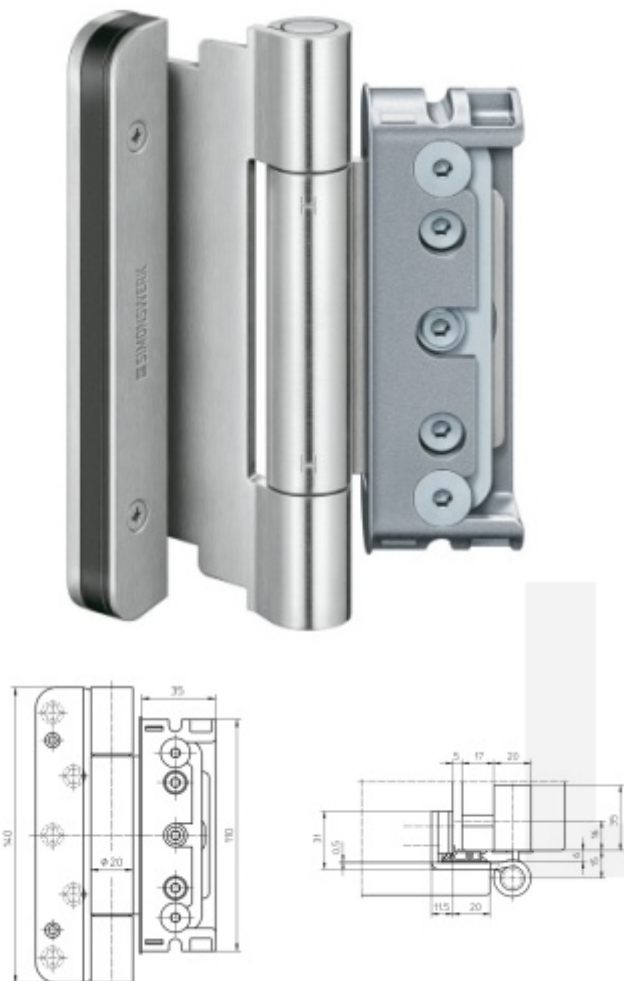

Produktový list

platný k 3. 6. 2026

luxusnikovani.cz
DELIVERED BY EFB

Simonswerk Baka Protect 4020 3D FD

SIMONSWERK

Bezpečnostní závěsový systém na dřevěné vchodové dveře s volitelnou ochranou proti vysazení

Připravena drážka pro těsněním

Nosnost sady tří pantů: 160 Kg

Pro 20 mm přesah - viz. technické detaily

Komfortní 3D seřízení +/- 3 mm

Minimální hloubka zafrézování

Uvnitř uložený čep nepřechází

Pravolevý, bezúdržbový

Uvedená cena je za nedělitelnou sadu tří pantů

Možnost přiojednat dodatečný čtvrtý pant

Množství větší než 20 ks poptávejte individuálně

Nerez kartáčovaná (SW 040)

[Simonswerk Baka Protect 4020 3D FD](#)
[Nerez kartáčovaná \(SW 040\)](#)