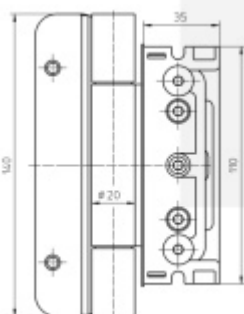

Bílá RAL 9016 (SW 070)

[Simonswerk Baka Protect 4040
3D FD](#)
[Bílá RAL 9016 (SW 070)](#)

DETAIL

Termín bude prověřen u
dodavatele

2 785 Kč bez DPH
3 369,85 Kč s DPH

Nerez kartáčovaná (SW 040)