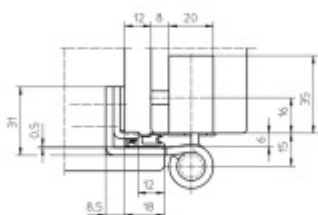

Bílá RAL 9016 (SW 070)

[Simonswerk Baka Protect 4040
3D FD](#)
[Bílá RAL 9016 (SW 070)](#)

DETAIL

Termín bude prověřen u
dodavatele

2 785 Kč bez DPH
3 369,85 Kč s DPH

Nerez kartáčovaná (SW 040)