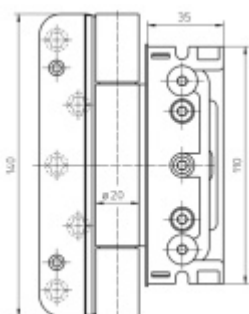

Bílá RAL 9016 (SW 070)

[Simonswerk Baka Protect 4040
3D FD](#)
[Bílá RAL 9016 (SW 070)](#)

DETAIL

Termín bude prověřen u
dodavatele

2 785 Kč bez DPH
3 369,85 Kč s DPH

Nerez kartáčovaná (SW 040)