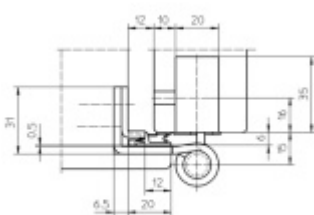

Bílá RAL 9016 (SW 070)

[Simonswerk Baka Protect 4040
3D FD](#)
[Bílá RAL 9016 (SW 070)](#)

DETAIL

Termín bude prověřen u
dodavatele

2 785 Kč bez DPH
3 369,85 Kč s DPH

Nerez kartáčovaná (SW 040)