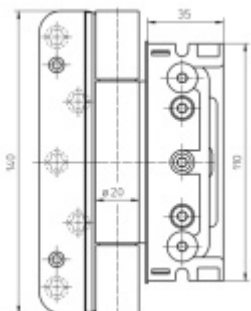

Produktový list

platný k 27. 4. 2026

luxusnikovani.cz
DELIVERED BY EFB

Simonswerk Baka Protect 4040 3D FD

SIMONSWERK

Bezpečnostní závěsový systém na dřevěné vchodové dveře s volitelnou ochranou proti vysazení

Připravena drážka pro těsnění

Nosnost sady tří pantů: 160 Kg

Pro 18, 20 mm přesah - viz. technické detaily

Komfortní 3D seřízení +/- 3 mm

Minimální hloubka zafrézování

Uvnitř uložený čep nepřechází

Pravolevý, bezúdržbový

Uvedená cena je za nedělitelnou sadu tří pantů

Možnost přiojednat dodatečný čtvrtý pant

Množství větší než 20 ks popávejte individuálně

Bílá RAL 9016 (SW 070)

[Simonswerk Baka Protect 4040 3D FD](#)
[Bílá RAL 9016 (SW 070)](#)

DETAIL

Termín bude prověřen u dodavatele

113,67 € bez DPH
137,54 € s DPH

Nerez kartáčovaná (SW 040)