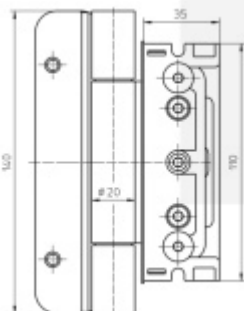

Produktový list

platný k 27. 4. 2026

luxusnikovani.cz
DELIVERED BY EFB

Simonswerk Baka Protect 4040 3D FD

SIMONSWERK

Bezpečnostní závěsový systém na dřevěné vchodové dveře s volitelnou ochranou proti vysazení

Připravena drážka pro těsnění

Nosnost sady tří pantů: 160 Kg

Pro 18, 20 mm přesah - viz. technické detaily

Komfortní 3D seřízení +/- 3 mm

Minimální hloubka zafrézování

Uvnitř uložený čep nepřechází

Pravolevý, bezúdržbový

Uvedená cena je za nedělitelnou sadu tří pantů

Možnost přiojednat dodatečný čtvrtý pant

Množství větší než 20 ks popávejte individuálně

Bílá RAL 9016 (SW 070)

[Simonswerk Baka Protect 4040 3D FD](#)
[Bílá RAL 9016 (SW 070)](#)

DETAIL

Termín bude prověřen u dodavatele

113,67 € bez DPH
137,54 € s DPH

Nerez kartáčovaná (SW 040)