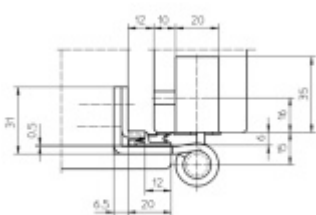

Produktový list

platný k 27. 4. 2026

luxusnikovani.cz
DELIVERED BY EFB

Simonswerk Baka Protect 4040 3D FD

SIMONSWERK

Bezpečnostní závěsový systém na dřevěné vchodové dveře s volitelnou ochranou proti vysazení

Připravena drážka pro těsnění

Nosnost sady tří pantů: 160 Kg

Pro 18, 20 mm přesah - viz. technické detaily

Komfortní 3D seřízení +/- 3 mm

Minimální hloubka zafrézování

Uvnitř uložený čep nepřechází

Pravolevý, bezúdržbový

Uvedená cena je za nedělitelnou sadu tří pantů

Možnost přiojednat dodatečný čtvrtý pant

Množství větší než 20 ks popávejte individuálně

Bílá RAL 9016 (SW 070)

[Simonswerk Baka Protect 4040 3D FD](#)
[Bílá RAL 9016 (SW 070)](#)

DETAIL

Termín bude prověřen u dodavatele

113,67 € bez DPH
137,54 € s DPH

Nerez kartáčovaná (SW 040)