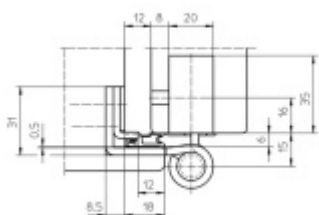

Produktový list

platný k 27. 4. 2026

luxusnikovani.cz
DELIVERED BY EFB

Simonswerk Baka Protect 4040 3D FD

SIMONSWERK

Bezpečnostní závěsový systém na dřevěné vchodové dveře s volitelnou ochranou proti vysazení

Připravena drážka pro těsnění

Nosnost sady tří pantů: 160 Kg

Pro 18, 20 mm přesah - viz. technické detaily

Komfortní 3D seřízení +/- 3 mm

Minimální hloubka zafrézování

Uvnitř uložený čep nepřechází

Pravolevý, bezúdržbový

Uvedená cena je za nedělitelnou sadu tří pantů

Možnost přiojednat dodatečný čtvrtý pant

Množství větší než 20 ks popávejte individuálně

Bílá RAL 9016 (SW 070)

[Simonswerk Baka Protect 4040 3D FD](#)
[Bílá RAL 9016 (SW 070)](#)

DETAIL

Termín bude prověřen u dodavatele

113,67 € bez DPH
137,54 € s DPH

Nerez kartáčovaná (SW 040)