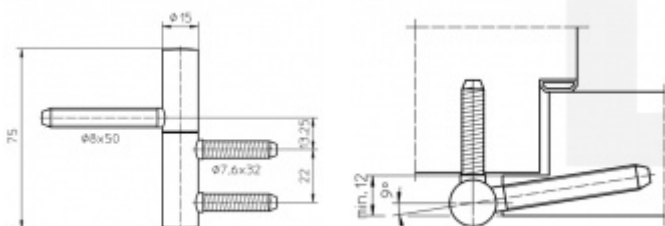

Simonswerk Baka B 1 - 15

SIMONSWERK

Závěs pro falcové dveře s masivní zárubní

Lze také použít se slepými rámy

Pravolevý

Nosnost páru pantů: 40kg

Baleno po 20ks. Lze objednat i jiný počet, je však potřeba počítat s příplatkem za rozbalení

Uvedená cena za 1 ks

Množství větší než 20 ks popávejte individuálně

Nikl lesklý

[Simonswerk Baka B 1 - 15](#)
[Nikl lesklý](#)

DETAIL

Termín bude prověřen u dodavatele

98 Kč bez DPH

118,58 Kč s DPH

Pozink ocel

[Simonswerk Baka B 1 - 15](#)
[Pozink ocel](#)

DETAIL

Termín bude prověřen u dodavatele

83 Kč bez DPH

100,43 Kč s DPH