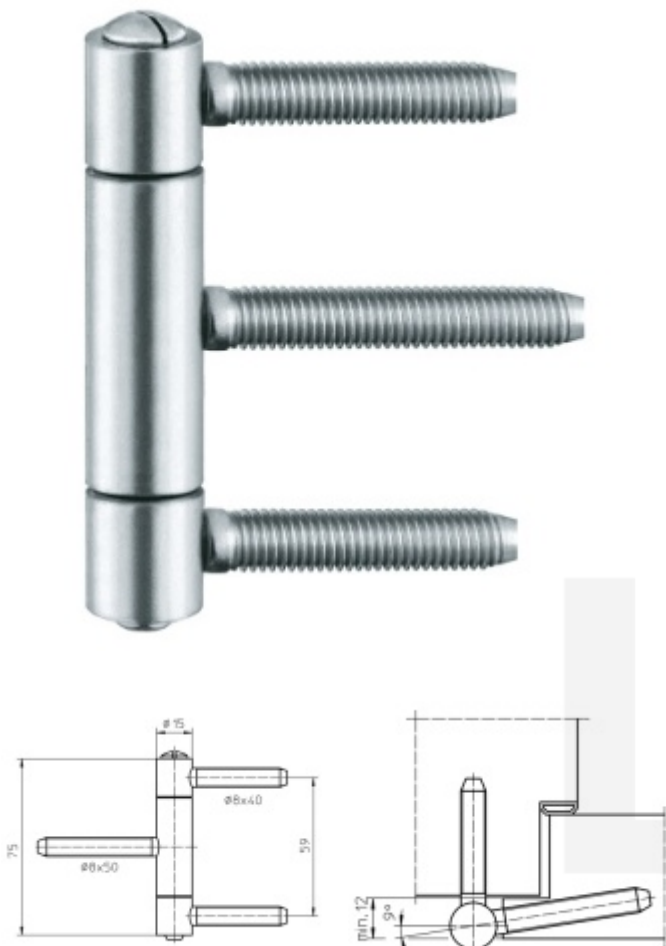

Produktový list

platný k 20. 5. 2026

luxusnikovani.cz
DELIVERED BY EFB

Simonswerk Baka C 1 - 15 WF

SIMONSWERK

Závěs pro falcové dveře s masivní zárubní

Lze také použít se slepými rámy

Pravolevý

Nosnost páru pantů: 60kg

Baleno po 20 ks. Lze objednat i jiný počet, je však potřeba počítat s příplatkem za rozbalení

Uvedená cena za 1 ks

Množství větší než 20 ks poptávejte individuálně

Bílá RAL 9016 (SW 070)