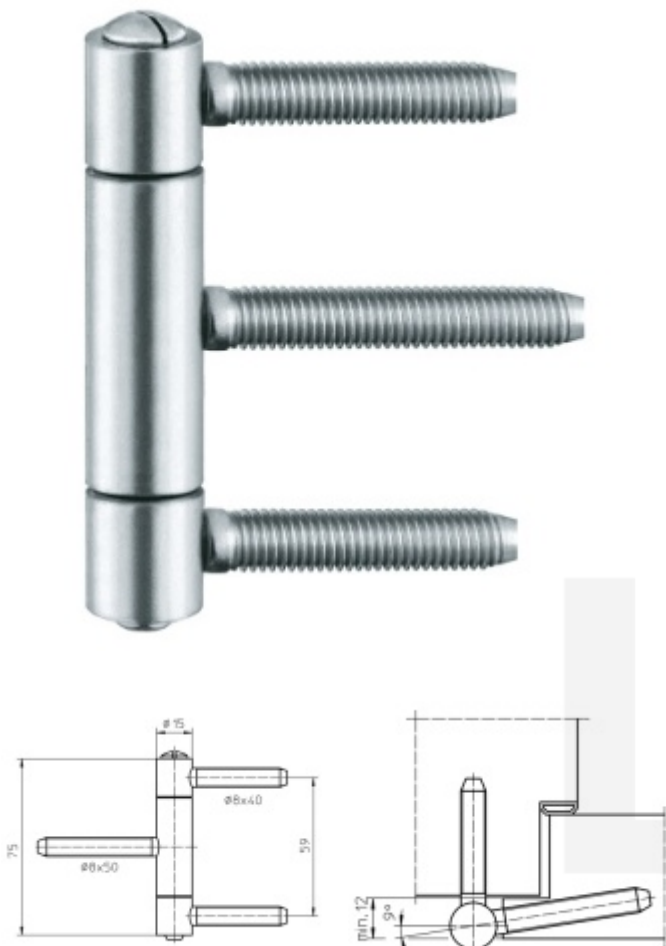

Produktový list

platný k 9. 6. 2026

luxusnikovani.cz
DELIVERED BY EFB

Simonswerk Baka C 1 - 15 WF

SIMONSWERK

Závěs pro falcové dveře s masivní zárubní

Lze také použít se slepými rámy

Pravolevý

Nosnost páru pantů: 60kg

Baleno po 20 ks. Lze objednat i jiný počet, je však potřeba počítat s příplatkem za rozbalení

Uvedená cena za 1 ks

Množství větší než 20 ks poptávejte individuálně

Bílá RAL 9016 (SW 070)