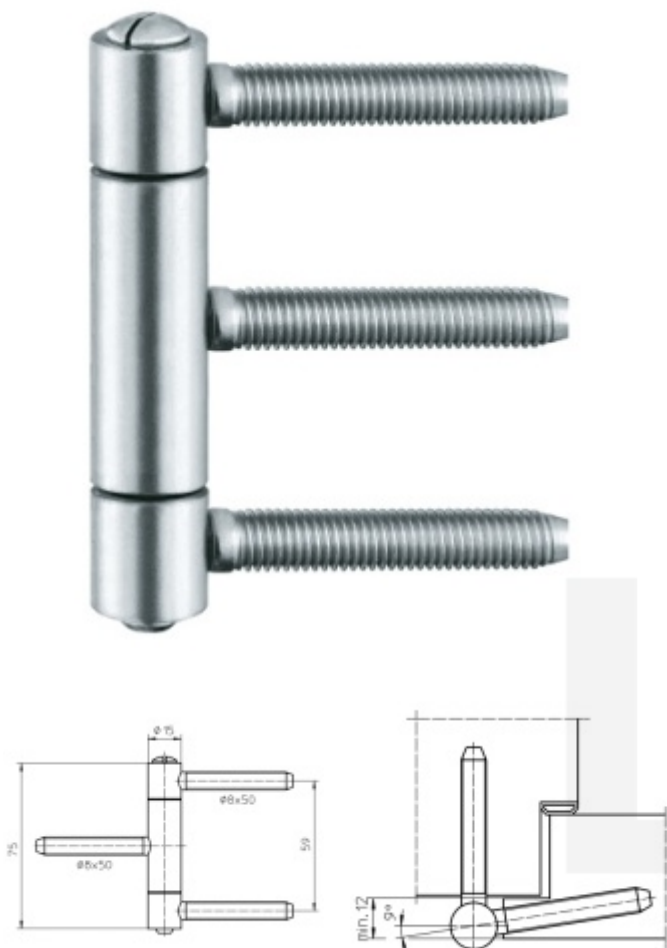

Produktový list

platný k 20. 5. 2026

luxusnikovani.cz
DELIVERED BY EFB

Simonswerk Baka C 2 - 15 WF

 SIMONSWERK

Závěs pro falcové dveře s masivní zárubní

Lze také použít se slepými rámy

Pravolevý

Nosnost páru pantů: 60kg

Baleno po 20 ks. Lze objednat i jiný počet, je však potřeba počítat s příplatkem za rozbalení

Uvedená cena za 1 ks

Množství větší než 20 ks poptávejte individuálně

Nerez kartáčovaná (SW 040)