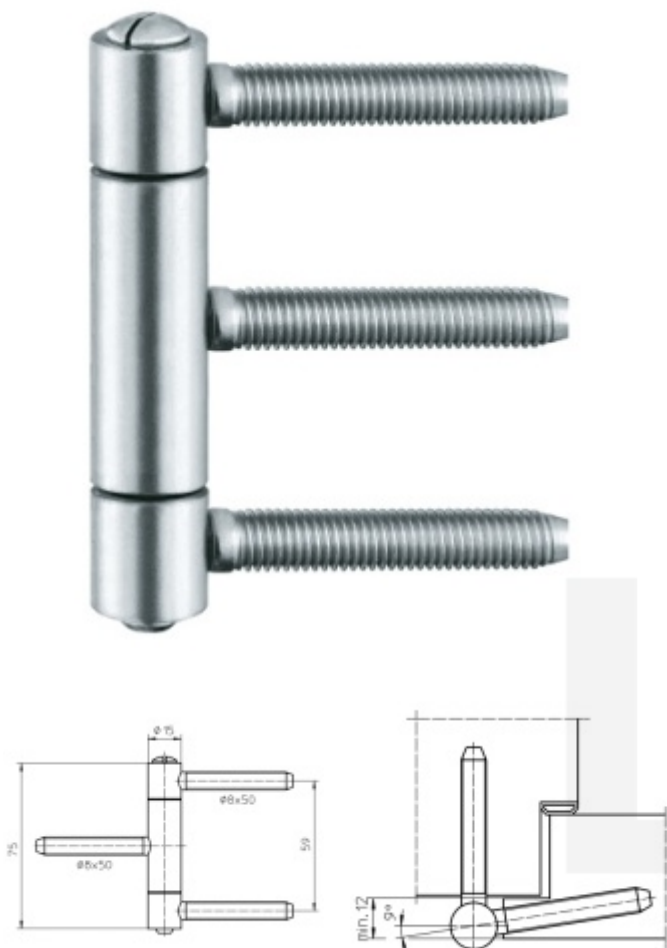

Produktový list

platný k 3. 6. 2026

luxusnikovani.cz
DELIVERED BY EFB

Simonswerk Baka C 2 - 15 WF

SIMONSWERK

Závěs pro falcové dveře s masivní zárubní

Lze také použít se slepými rámy

Pravolevý

Nosnost páru pantů: 60kg

Baleno po 20 ks. Lze objednat i jiný počet, je však potřeba počítat s příplatkem za rozbalení

Uvedená cena za 1 ks

Množství větší než 20 ks poptávejte individuálně

Nerez kartáčovaná (SW 040)

[Simonswerk Baka C 2 - 15 WF](#)
[Nerez kartáčovaná (SW 040)](#)

DETAIL

Termín bude prověřen u dodavatele **27,27 € bez DPH**
32,99 € s DPH

Nikl (SW 015)

[Simonswerk Baka C 2 - 15 WF](#)
[Nikl (SW 015)](#)

DETAIL

Termín bude prověřen u dodavatele **5,47 € bez DPH**
6,62 € s DPH

Pozink (SW 110)