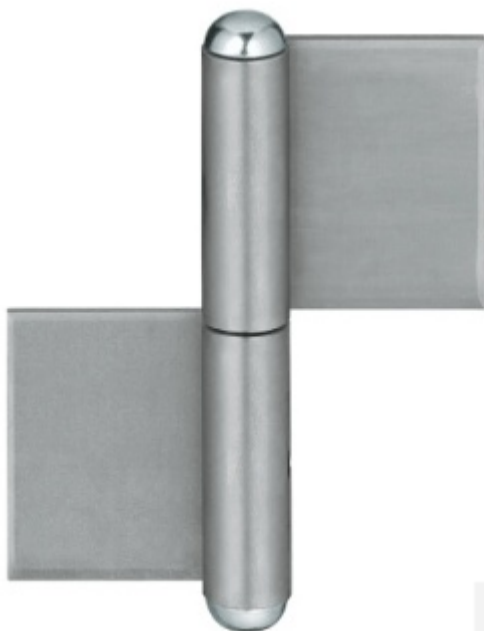

Produktový list

platný k 24. 4. 2026

luxusnikovani.cz
DELIVERED BY EFB

Simonswerk KO 4 120x30x9x3

 SIMONSWERK

Navařovací pant pro ocelové dveře

Přesné dimenze pantů naleznete v technických detailech

Baleno po 10ks. Lze objednat i jiný počet, je však potřeba počítat s příplatkem za rozbalení

Ocel (SW 002)

[Simonswerk KO 4 120x30x9x3](#)
[Ocel \(SW 002\)](#)

DETAIL

Termín bude prověřen u dodavatele **112 Kč bez DPH**
135,53 Kč s DPH

Pozink (SW 010)

[Simonswerk KO 4 120x30x9x3](#)
[Pozink \(SW 010\)](#)