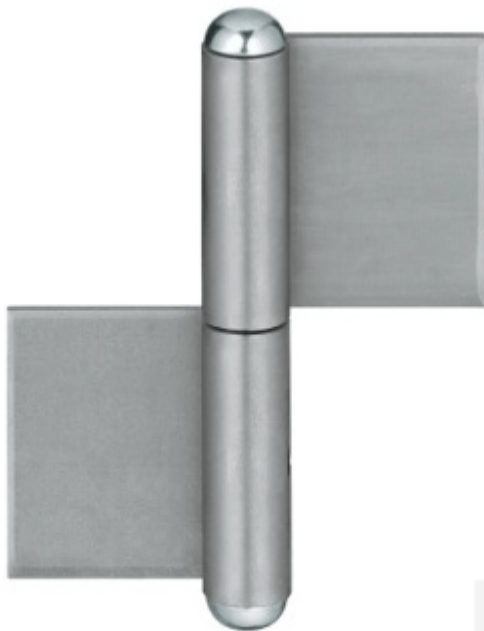

## Navařovací pant Simonswerk KO 4 160x50x14x4

 SIMONSWERK

Navařovací pant pro ocelové dveře

Přesné dimenze pantů naleznete v technických detailech

**Baleno po 10ks. Lze objednat i jiný počet, je však potřeba počítat s příplatkem za rozbalení**

### Ocel (SW 002)

[Navařovací pant Simonswerk KO 4 160x50x14x4  
Ocel \(SW 002\)](#)

DETAIL

Termín bude prověřen u dodavatele

**240 Kč bez DPH**  
290,4 Kč s DPH