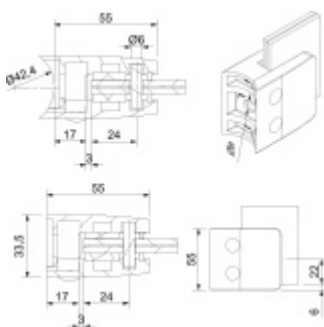

Vhodné pro tloušťku skla 8-12,76 mm

Bez vrtání do skla.

Balení obsahuje držák + těsnění pro sklo .

Součástí balení není spojovací materiál pro sloupek.

8 mm

[Držák skla AbP typ 9, 55x55 mm, nerez A2, bez vrtání do skla 8 mm, Plochý sloupek](#)